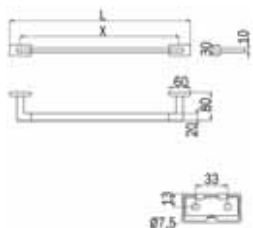

### Lea Towel Rail 30cm (L = 36cm)

- Code:** A1818A CR      **Finish:** Chrome      **RRP:** \$159.00
- Code:** A1818A NE      **Finish:** Matte-Blk      **RRP:** \$185.00
- Code:** A1818A AC      **Finish:** Brush-Nkl      **RRP:** \$219.00