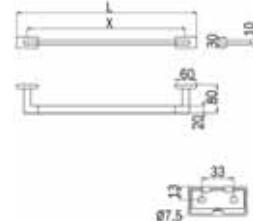

### Lea Towel Rail 30cm (L = 36cm)

- Code:** A1818A CR      **Finish:** Chrome      **RRP:** \$159.00
- Code:** A1818A NE      **Finish:** Matte-Blk      **RRP:** \$185.00
- Code:** A1818A AC      **Finish:** Brush-Nkl      **RRP:** \$219.00