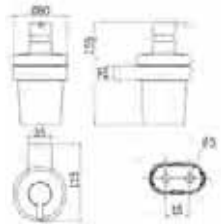

### Mito Tumbler

**Code:** A20100 CR **Finish:** Chrome **RRP:** \$129.00

**Code:** A20100 NE **Finish:** Matte-Blk **RRP:** \$149.00

**Code:** A20100 AC **Finish:** Brush-Nkl **RRP:** \$159.00

0,25 Lt.

[click](#)