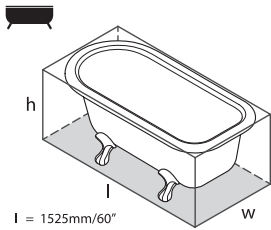

l = 1525mm/60"
w = 761mm/30"
h = 613mm/24½"

Wessex

<input type="radio"/>	WES-N-SW-NO + FT-HAM-SW	QUARRYCAST™ white		\$ 3,175.00
<input type="radio"/>	WES-N-SW-NO + FT-HAM-WH	White metal		\$ 3,455.00
<input type="radio"/>	WES-N-SW-NO + FT-HAM-PC	Polished chrome		\$ 3,715.00
<input type="radio"/>	WES-N-SW-NO + FT-HAM-PB	Polished brass		\$ 3,885.00
<input type="radio"/>	WES-N-SW-NO + FT-HAM-PN	Polished nickel		\$ 3,885.00
<input type="radio"/>	WES-N-SW-NO + FT-HAM-BN	Brushed nickel		\$ 3,885.00